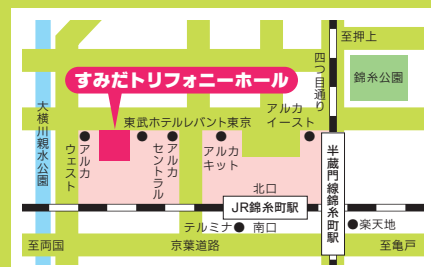

チケットの取扱い店

錦糸町南口駅前
セキネ楽器店 Tel: 03-3631-8506

【協力】東都よみうり・産経 MAP
株式会社 響ファミリーオフィス